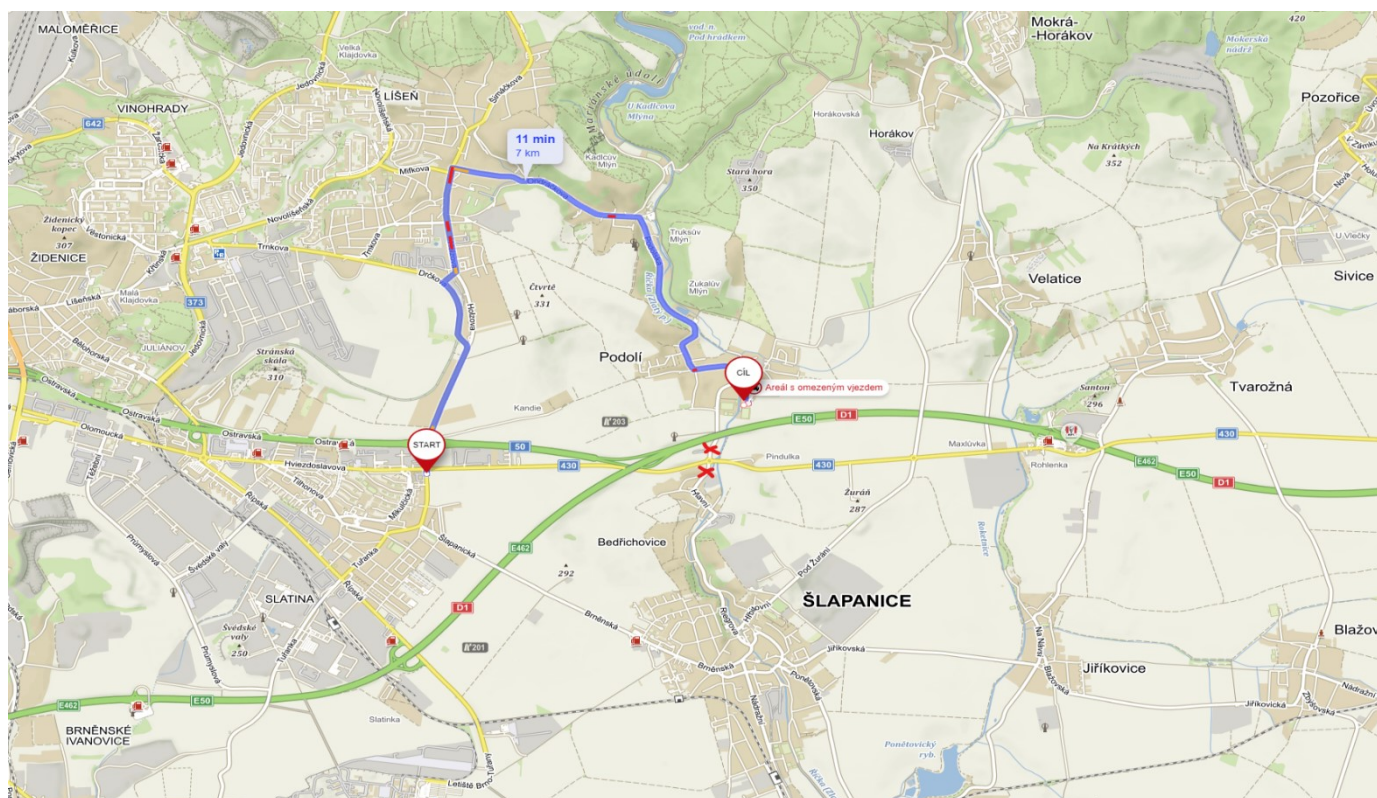

**První etapa 1.8. - 9.8. 2022** se dotkne především poloviny kruhového objezdu na straně obce Podolí ve směru Vyškov - Brno. Nebude možný nájezd na křižovatku ani sjezd z křižovatky do Podolí. Také ve směru z Bedřichovic bude platit zákaz nájezdu na tuto křižovatku.

**Druhá etapa 10.8. - 14.8.2022** uzavře průjezd kruhového objezdu směr Brno - Vyškov na straně obce Bedřichovice. Při této etapě nebude možný nájezd na křižovatku ani sjezd z křižovatky do Podolí a Bedřichovic.

**Objízdna trasa** povede při obou etapách přes brněnskou městskou část Líšeň ulicemi Ondráčkova, Holzova.

**Autobusová linka 151** bude od 1.8. do 14.8. 2022 rozdělena na 2 části:  
Jírova - Šlapanice, Bedřichovice, rozc. a Šlapanice, Bedřichovice, rozc. -  
Židlochovice.

Mapka objízdné trasy: